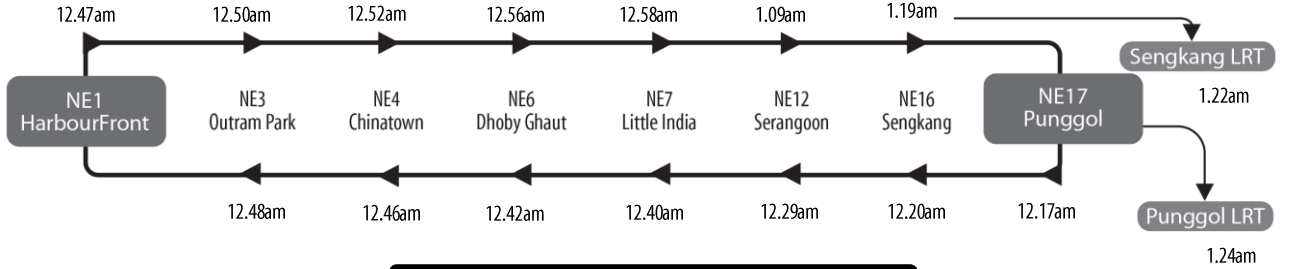

Extension of Train and Bus Operational Hours during Formula One (F1) Singapore Grand Prix (15 to 17 September 2023)

地铁与巴士路线将在世界一级方程式赛车 (F1) 新加坡大奖赛期间 (2023年9月15日至17日) 延长服务时间 | Lanjutan Waktu Operasi Kereta Api dan Bas semasa Formula Satu (F1) Grand Prix Singapura (15 hingga 17 September 2023) | இரயில் மற்றும் பேருந்து சேவைகள் செயல்படும் நேரங்கள் 15 செப்டம்பர் 2023 முதல் 17 செப்டம்பர் 2023 வரை நீட்டிக்கப்படுகின்றன

Last Train Timings of Interchange Stations

转换站的地铁末班车服务时间 | Jadwal kereta api terakhir di stesen pertukaran | இரயில் சந்திப்பு நிலையங்களில் கடைசி இரயில் செயல்படும் நேரங்கள்

15 & 17 September 2023

North East Line

16 September 2023