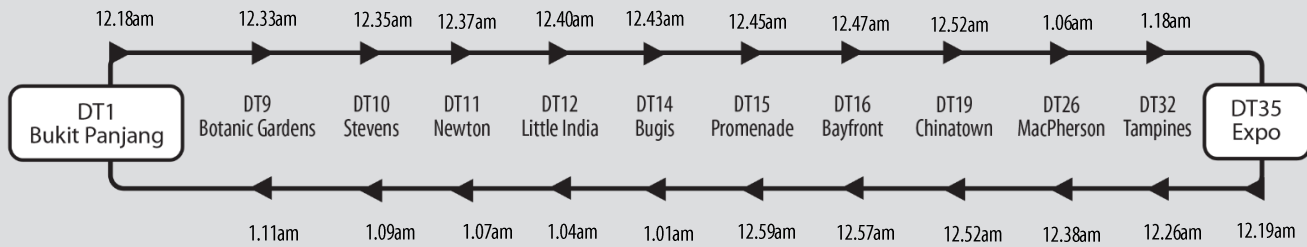

Last Train Timings of Interchange Stations

转换站的地铁末班车服务时间 | Jadwal kereta api terakhir di stesen pertukaran | இரயில் சந்திப்பு நிலையங்களில் கடைசி இரயில் செயல்படும் நேரங்கள்

15 & 17 September 2023

North East Line

16 September 2023

15 & 17 September 2023

Downtown Line

16 September 2023

Mobile app

@sbstransittd

@SBSTransit_Ltd

1800-287 2727